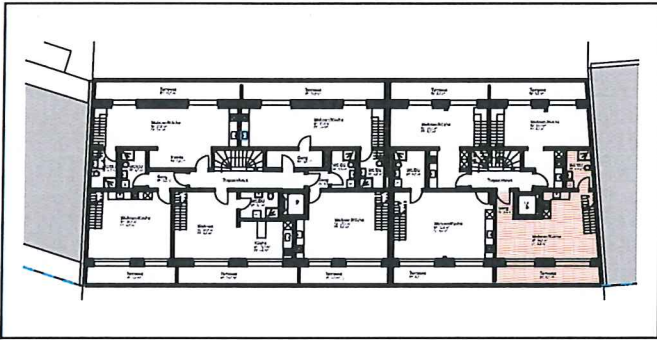

## Wohnung - 65 403

Nettowohnfläche 54 m<sup>2</sup> + Balkon 9 m<sup>2</sup>

Aeussere Baselstrasse 65  
4125 Riehen

### 1. Dachgeschoss