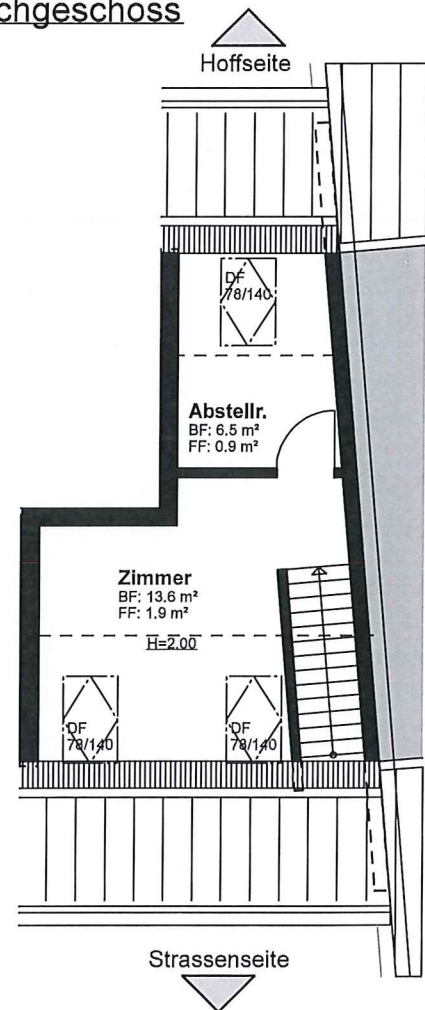

## Wohnung - 65 403

Nettowohnfläche 54 m<sup>2</sup> + Balkon 9 m<sup>2</sup>

Aeussere Baselstrasse 65  
4125 Riehen

### 1. Dachgeschoss

### 2. Dachgeschoss

**MST: 1/100**

Alle Masse gelten als Ca. Masse.