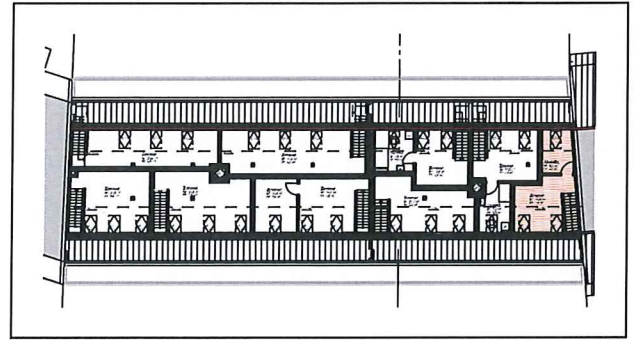

## Wohnung - 65 403

Nettowohnfläche 54 m<sup>2</sup> + Balkon 9 m<sup>2</sup>

Aeussere Baselstrasse 65  
4125 Riehen

### 1. Dachgeschoss