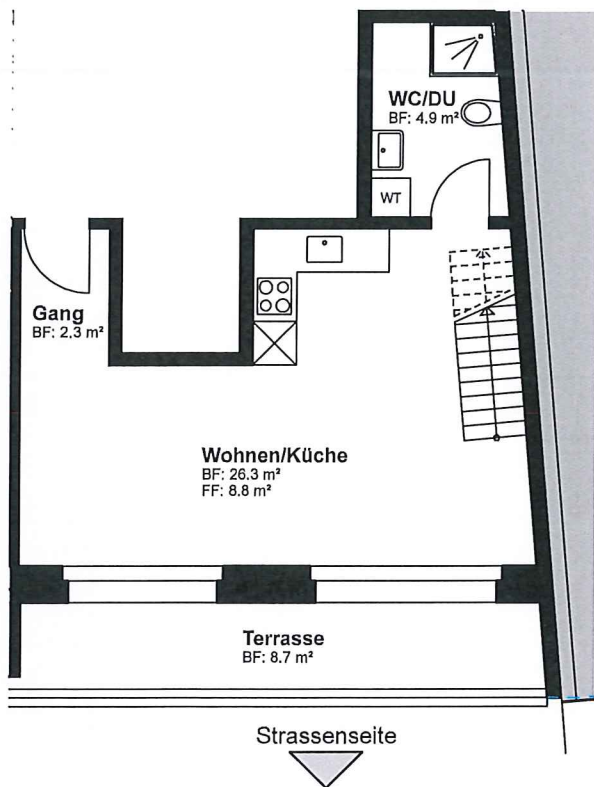

1. Dachgeschoss

2. Dachgeschoss

MST: 1/100

Alle Masse gelten als Ca. Masse.